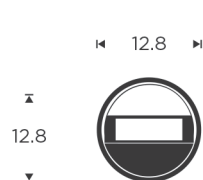

Варианты размещения

КРЕПЛЕНИЕ НА СТЕНЕ

НАСТОЛЬНАЯ ПОДСТАВКА

Вес

0,29 кг

0,32 кг

0,54 кг

Размеры (Ø x Г)

12,8 x 3,8 см

12,8 x 4,0 см

12,8 x 11,1 x 11,7 см

ВОЗМОЖНОСТИ ПОДКЛЮЧЕНИЯ

Связь с продуктами

Bluetooth
LAN
Wi-Fi 2,4/5 ГГц

Bluetooth
Wi-Fi 2,4/5 ГГц

Питание