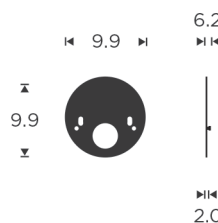

АДАПТЕР PoE

Для скрытия настенной розетки за Beoremote Halo.
IEEE-совместимый